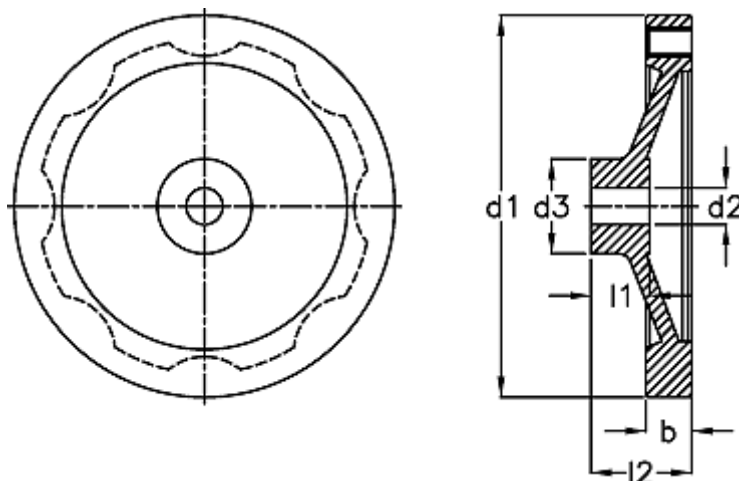

Data Sheet

Article number: 20376266

Description: E+G Handwheel
GN 323-80-B10-A

Measures

b = 13.0

d1 = 80

d2 H7 = 10

d3 = 26

l1 = 16

l2 = 26